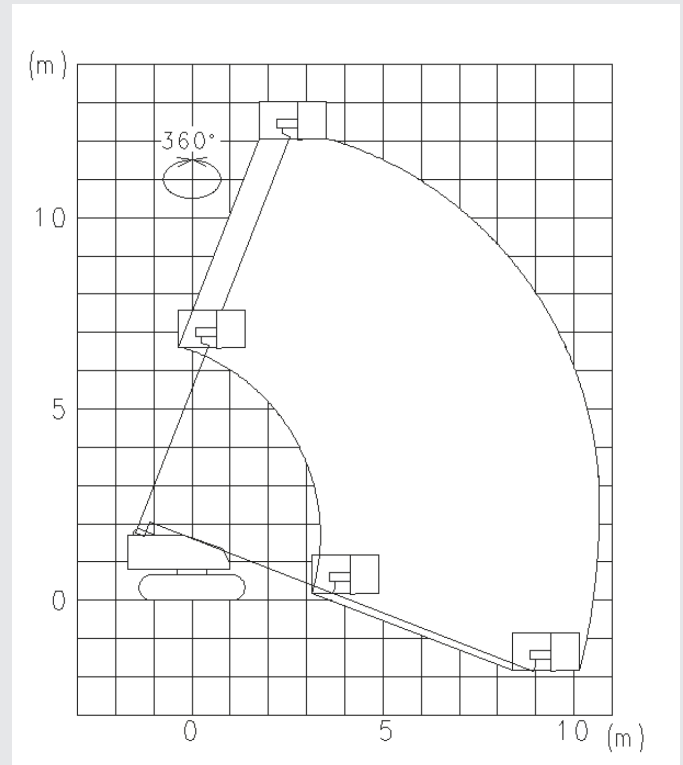

Aichi SR12C1SM

Werkhoogte 14,1 meter

SPECIFICATIES

Hoogte	2,00 m
Lengte	6,34 m
Breedte	2,25 m
Bodemvrijheid	0,34 m
Platformcapaciteit	250 kg
Werkhoogte	14,10 m
Max. platformhoogte	12,10 m
Zijdelingse reikwijdte	10,70 m
Zwenken	360° continu
Platform zwenken	180° (90°+ 90°)
Dieselmotor	Yanmar 3TNV88
Vermogen	18,90 kW
Eigengewicht	7.500 kg
Platformafmetingen	1,80 x 0,75 x 1,10 m
Snelheid	0-1,5 km/h
Rupsen	450 mm stalen ketting
Tankvolume	95 liter