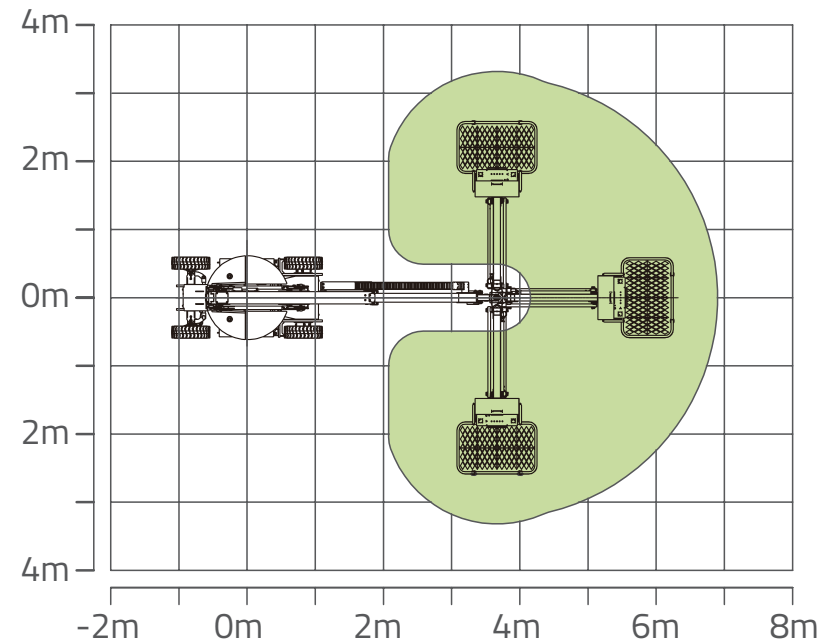

Werkbereik ZA10RJE

Range of Jib Swing Motion ZA10RJE

Omega Rent BV

Leemidden 21
2678 ME De Lier
Nederland

t 0174 - 525 990
e rent@omegarent.eu
www.omegarent.eu

Bank ING BANK
Iban NL53INGB0675460506
Swift INGBNL2A