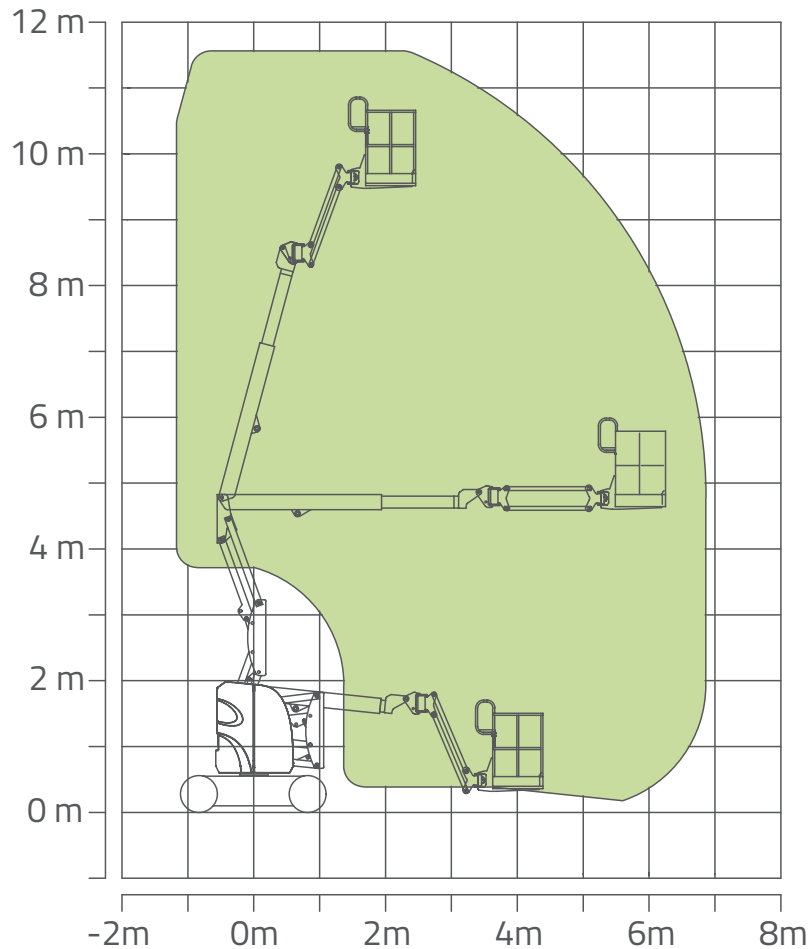

Werkbereik ZA10RJE

Range of Jib Swing Motion ZA10RJE

Omega Rent BV

Leemidden 21
2678 ME De Lier
Nederland

t 0174 - 525 990
e rent@omegarent.eu
www.omegarent.eu

Bank ING BANK
Iban NL53INGB0675460506
Swift INGBNL2A